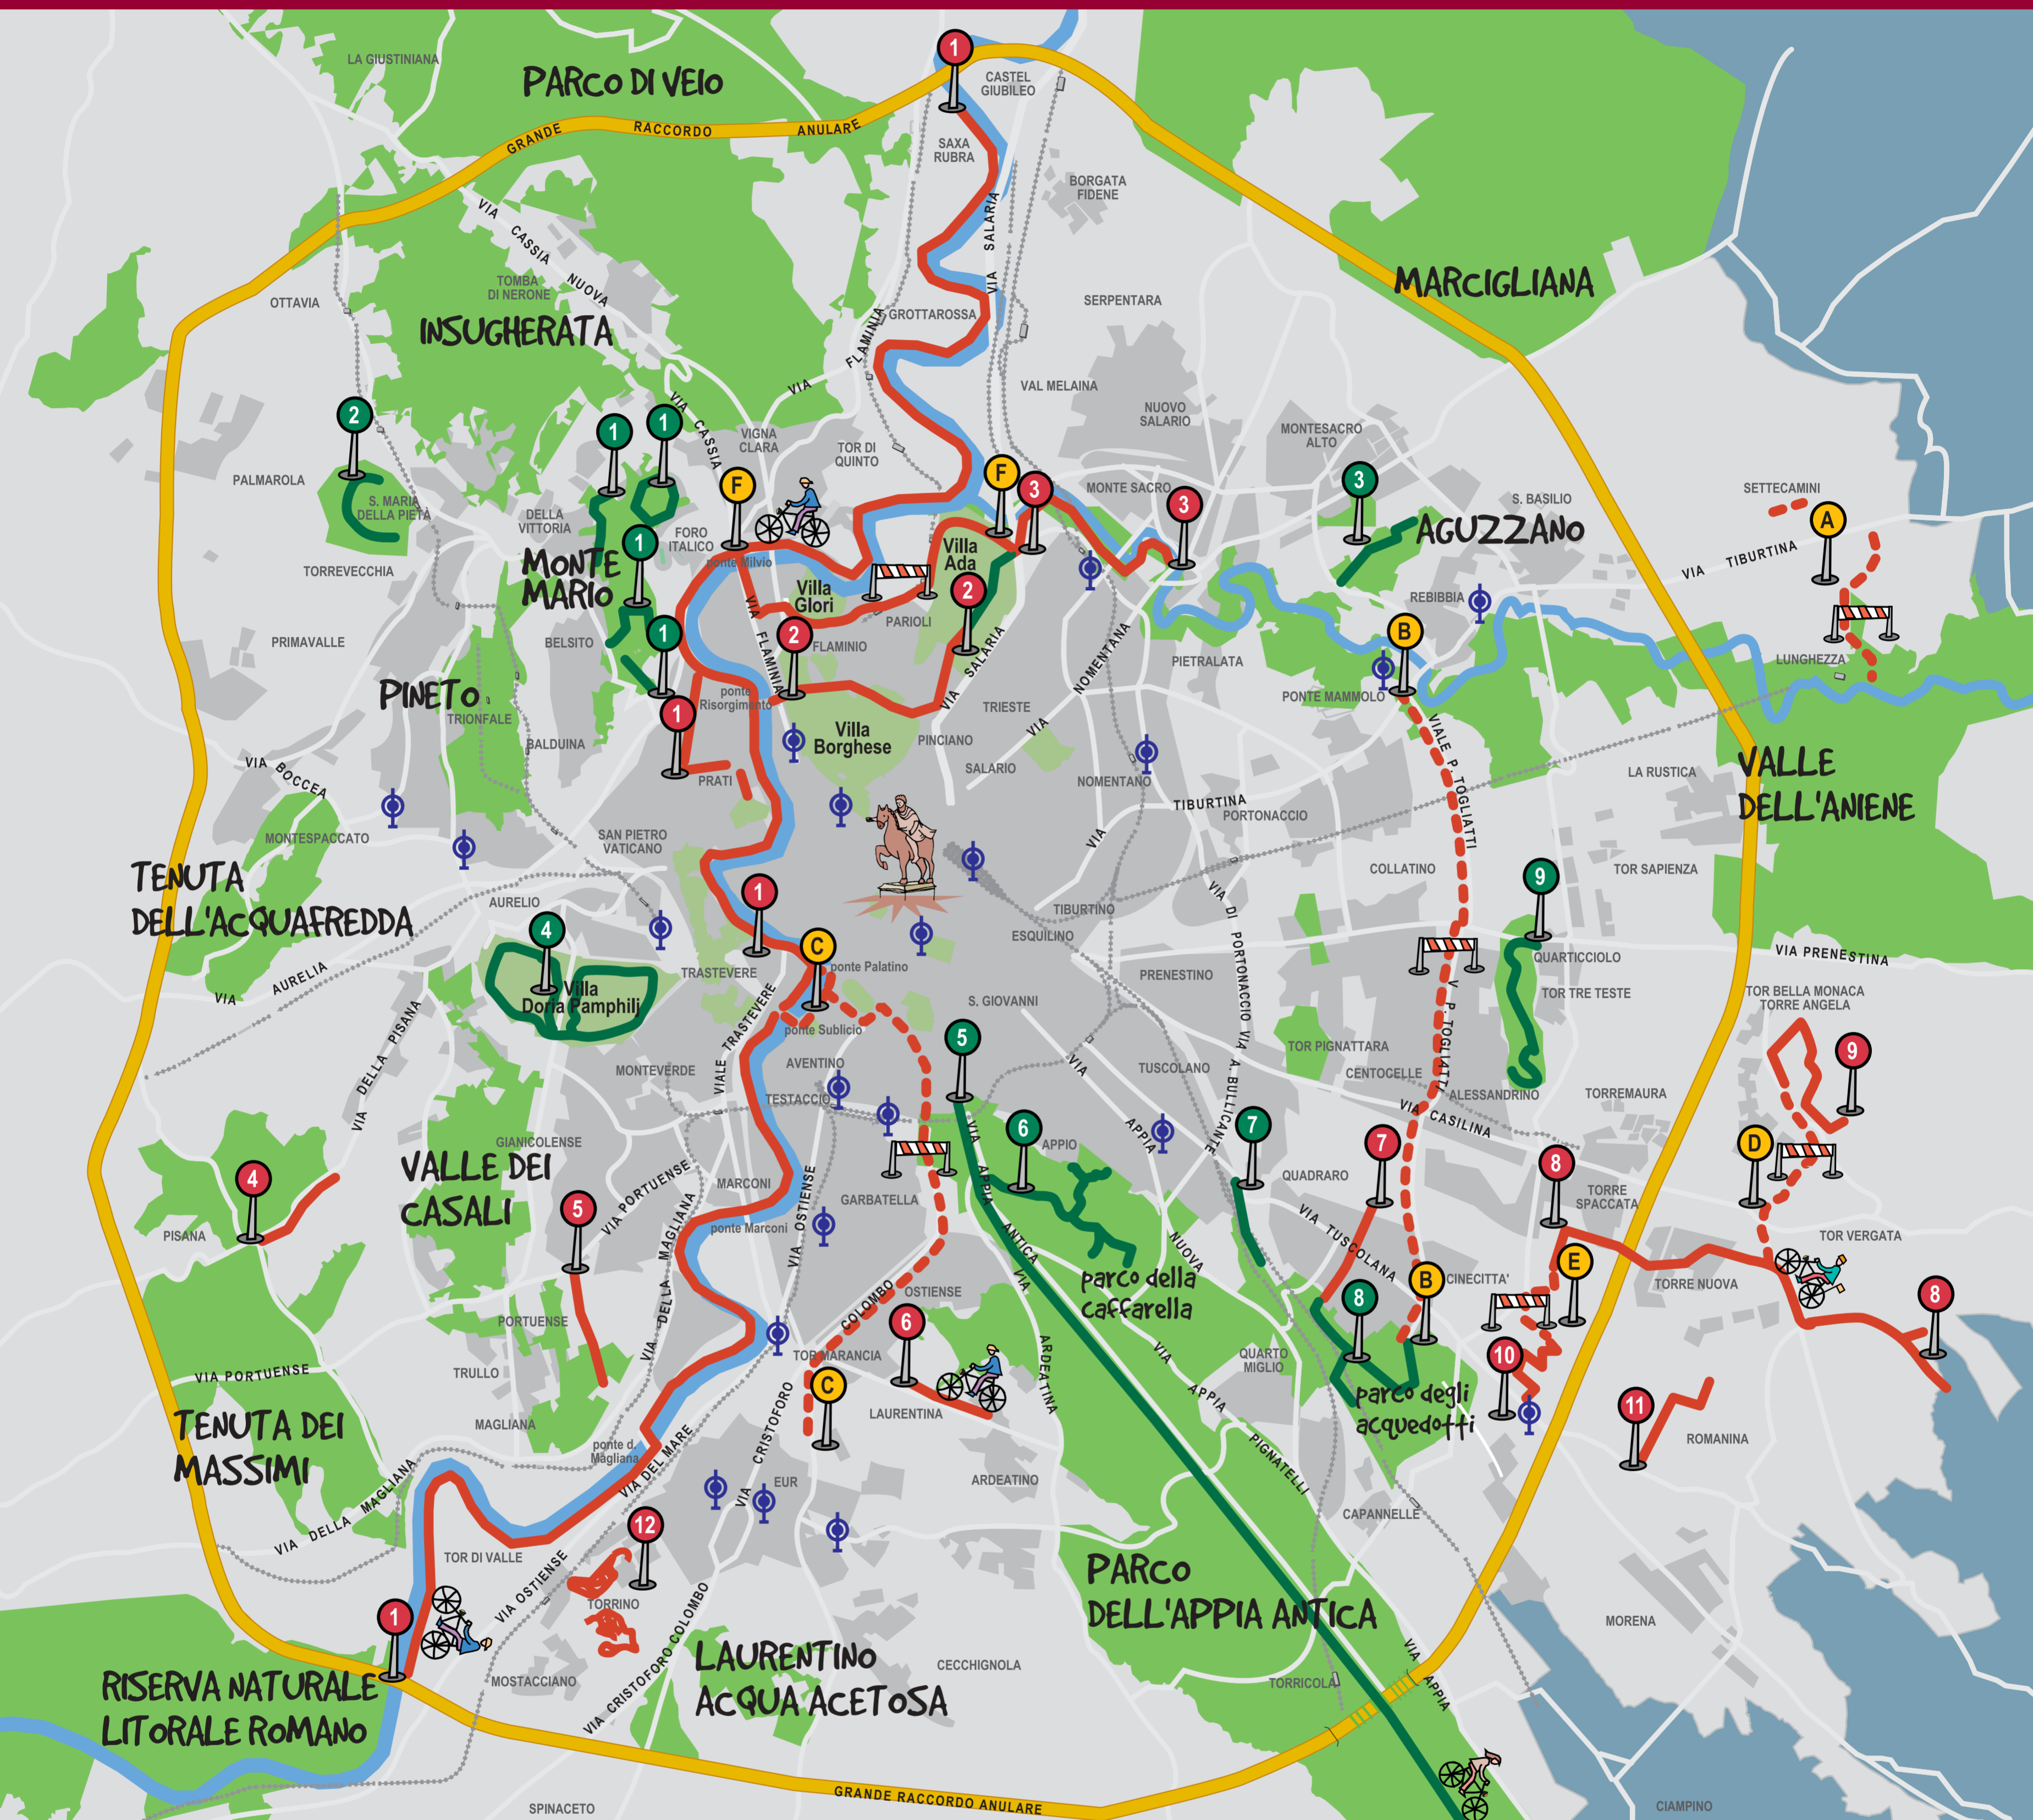

# ROMA

Comune di Roma  
Assessorato alle Politiche  
Ambientali ed Agricole  
Dipartimento X

### Romain Bici

Legenda

- FERROVIA
- VERDE PROTETTO
- VERDE STORICO
- PERCORSI CICLABILI
- PERCORSI CICLABILI NEL VERDE
- PERCORSI CICLABILI IN COSTRUZIONE
- PARCHEGGI DI SCAMBIO PER BICI

© Copyright cartografia: Lozzi & Rossi S.r.l.